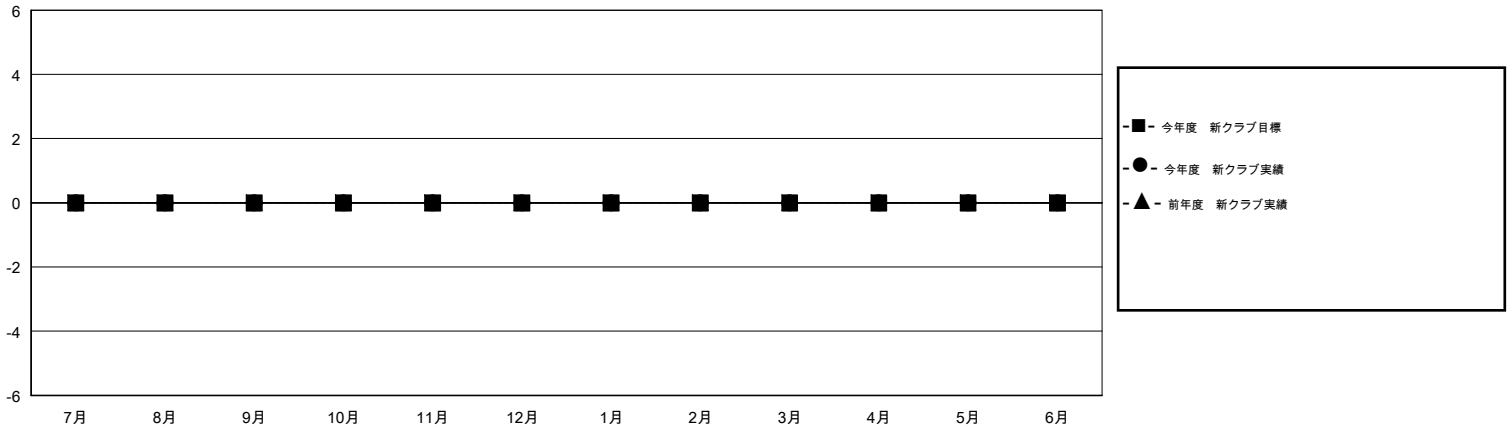

MONTHLY MEMBERSHIP PROGRESS REPORT

District 335 C

Results as of: 04/30/2019

GMT: MASAYOSHI MARUYAMA, YASUHISA NAKAMURA

地域 JAPAN

GMT会則地域

クラブ				名			
結果 : 2018-2019				結果 : 2018-2019			
四半期	新クラブ目標	新クラブ	解散クラブ	四半期	会員純増目標	会員増強実績	退会者(転籍を含む) 実際
7月/8月/9月	0	0	0	7月/8月/9月	35	123	62
10月/11月/12月	0	0	0	10月/11月/12月	85	41	54
1月/2月/3月	0	0	0	1月/2月/3月	60	48	44
4月/5月/6月	0	0	0	4月/5月/6月	0	17	17

新クラブ目標及び実績累計

会員目標及び実績累計

解散クラブ: 0	77 CLUBS OF 109 一名以上の新会員を登録	男女別 男性 3,299 (82.06%) 女性 721 (17.94%) 女性%年度目標: 20%
退会者 物故会員 34 クラブ解散 0 その他 143 合計 177	会員累計データを見るには、ここをクリック	世帯主/家族会員合計 775 国際会費半額の家族会員 400