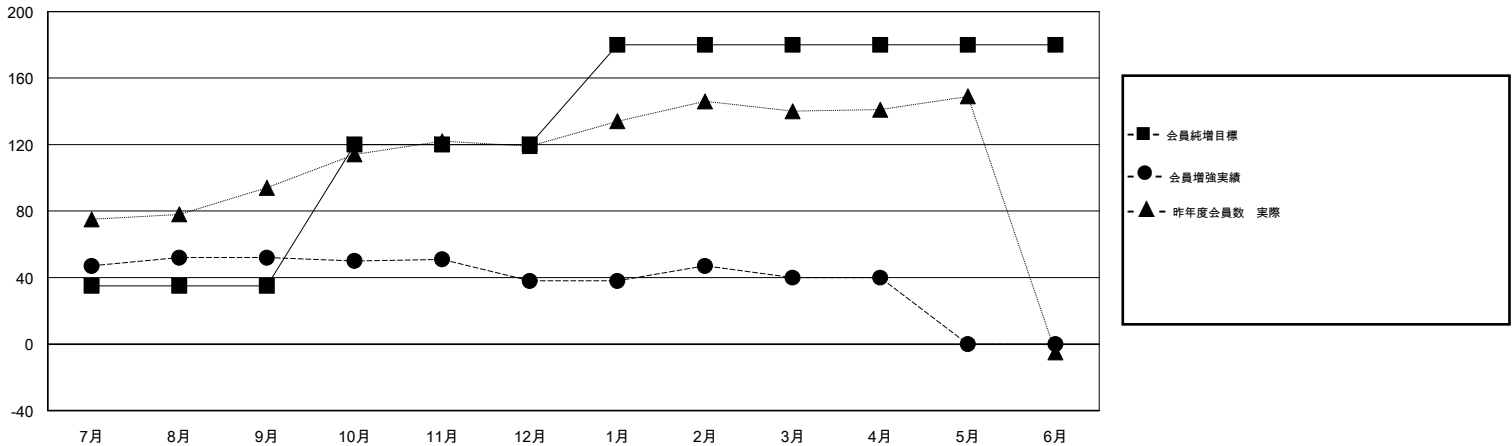

MONTHLY MEMBERSHIP PROGRESS REPORT

District 335 C

Results as of: 04/30/2019

GMT: MASAYOSHI MARUYAMA, YASUHISA NAKAMURA

地域 JAPAN

GMT会則地域

クラブ				名			
結果 : 2018-2019				結果 : 2018-2019			
四半期	新クラブ目標	新クラブ	解散クラブ	四半期	会員純増目標	会員増強実績	退会者(転籍を含む) 実際
7月/8月/9月	0	0	0	7月/8月/9月	35	123	62
10月/11月/12月	0	0	0	10月/11月/12月	85	41	54
1月/2月/3月	0	0	0	1月/2月/3月	60	48	44
4月/5月/6月	0	0	0	4月/5月/6月	0	17	17

新クラブ目標及び実績累計

会員目標及び実績累計

解散クラブ: 0	77 CLUBS OF 109 一名以上の新会員を登録	男女別 男性 3,299 (82.06%) 女性 721 (17.94%) 女性%年度目標: 20%
退会者 物故会員 34 クラブ解散 0 その他 143 合計 177	会員累計データを見るには、ここをクリック	世帯主/家族会員合計 775 国際会費半額の家族会員 400